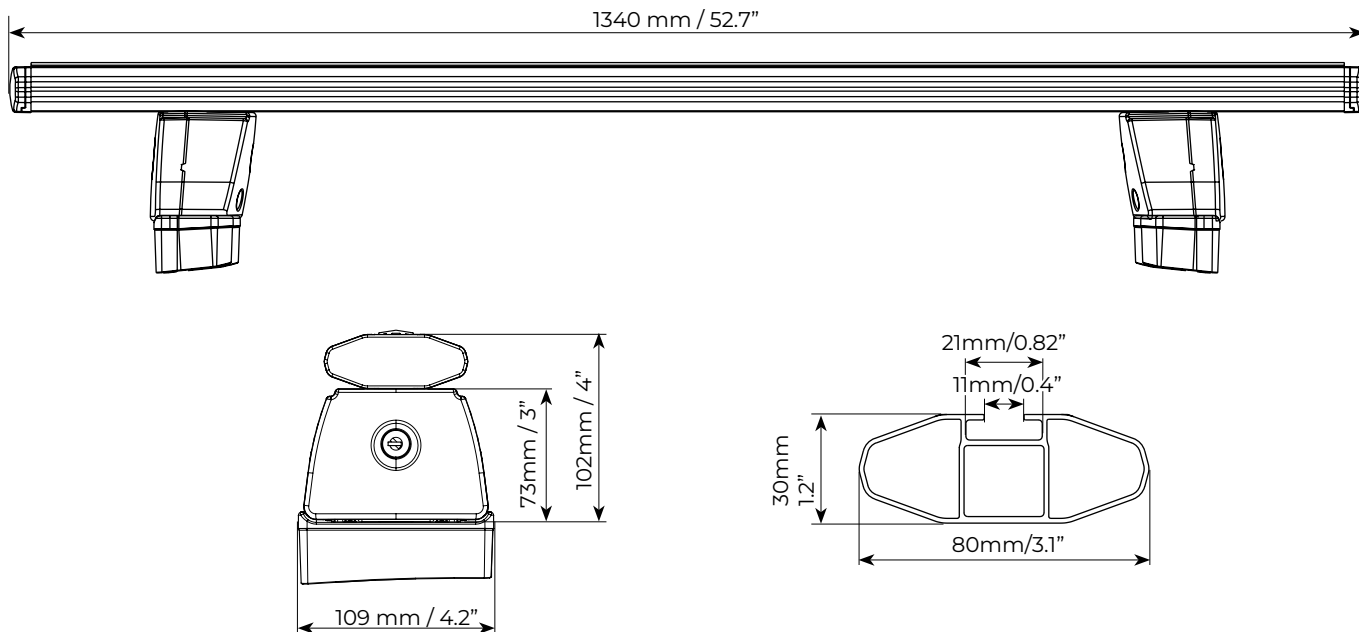

OE

VOLKSWAGEN ID BUZZ 2022 >

Barre da tetto con profilo in alluminio largo e piatto per una migliore aerodinamicità. Provviste di scanalatura per il montaggio rapido degli accessori tramite viti a "T" e gomma anti-fischio. Dotate di serratura antifurto di serie. Compatibili solo con Volkswagen ID Buzz 2022>.

Roof bars with wide and flat aluminium profile for improved aerodynamics. Provided with groove for quick mounting of accessories by means of "T" screws. Equipped with anti-theft lock as standard. Compatible only with Volkswagen ID Buzz 2022>.

Oe Volkswagen ID Buzz 2022>	Art. 000140600000
Barra addizionale (opzionale) Additional roof bar (optional)	Art. 000141000000
 Peso prodotto  Product weight	4,6kg / 10.1lb
Materiale Material	Alluminio Aluminium
 Portata massima Max load	max 75kg/165lb
 Serratura antifurto Anti-theft lock	✓
 Veicoli compatibili Compatible vehicles	Volkswagen ID Buzz 2022>